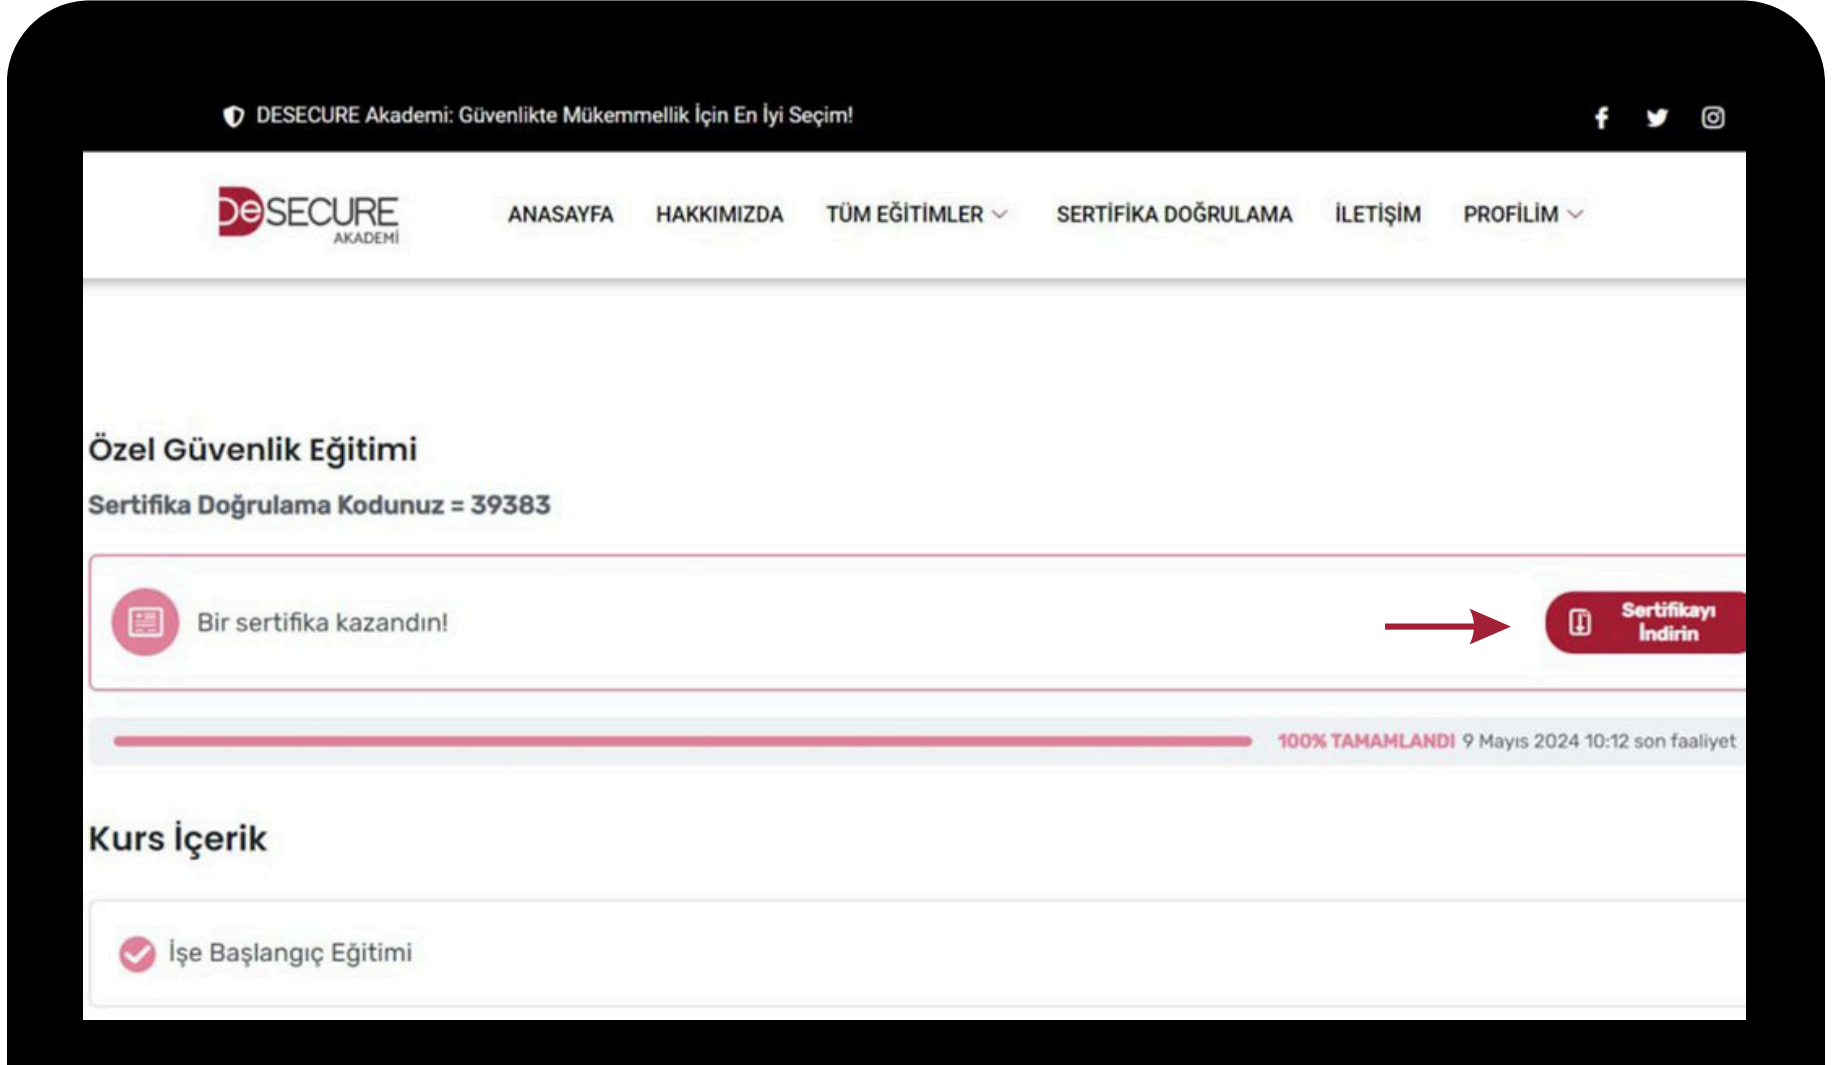

KURS SAYFASI

Onay kodunu doğru bir şekilde girdikten sonra, kurslarımızı izlemeye başlayabilirsiniz. Her kursun sayfasında, ilerleme durumunuzu takip edebilir, eğitim içeriklerini inceleyebilir ve kursu tamamladıktan sonra alacağınız sertifikayı görebilirsiniz.