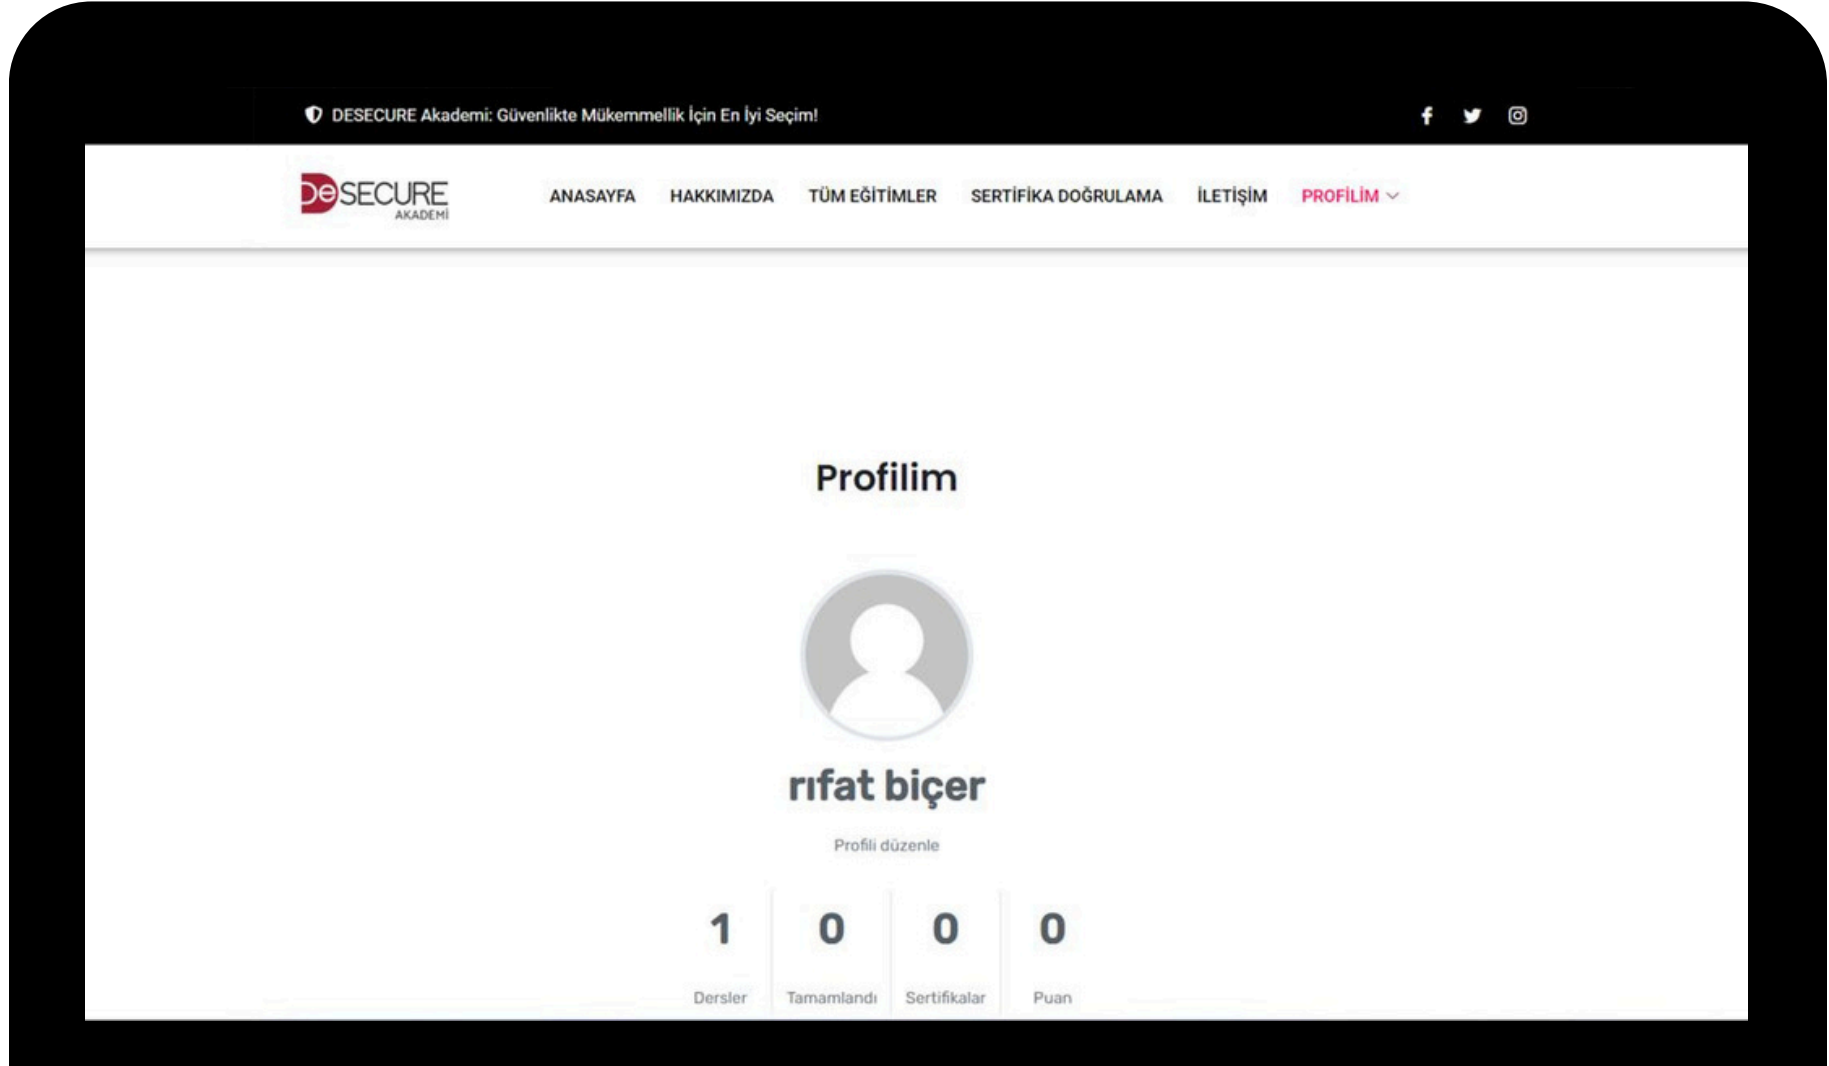

GİRİŞ YAP

Üst menüde bulunan "Giriş Yap" seçeneğine tıklayarak, giriş ekranına gidebilirsiniz.

GİRİŞ YAP

DESECURE Akademi: Güvenlikte Mükemmellik İçin En İyi Seçim!

f t i

deSECURE
AKADEMİ

ANASAYFA HAKKIMIZDA TÜM EĞİTİMLER SERTİFİKA DOĞRULAMA İLETİŞİM ÜYE OL GİRİŞ YAP

Giriş Yap

Email Adresiniz *

Şifreniz *

Şifreni mi Unuttun ?

Beni Hatırla.

Giriş Yap

SMS ve MAİL yoluyla iletilen kullanıcı adı ve şifreniz ile siteye giriş yapabilirsiniz.

PROFİLİM

Üst menüde bulunan "Profilim" seçeneğine tıklayarak, kurslarınızın ve kişisel bilgilerinizin yer aldığı profil sayfasına gidebilirsiniz. Bu sayfada, kayıtlı olduğunuz kursları görebilir, kurs ilerlemelerini takip edebilirsiniz.

PROFİLİM SAYFASI

Profilde, aldığınız eğitimlerin detaylarını, tamamlanma durumlarını ve elde ettiğiniz sertifikaları kolayca görüntüleyebilirsiniz. Bu sayede, eğitim sürecinizin ilerleyişini takip edebilir, elde ettiğiniz başarıları görebilir ve gerektiğinde sertifikalarınıza erişim sağlayabilirsiniz.